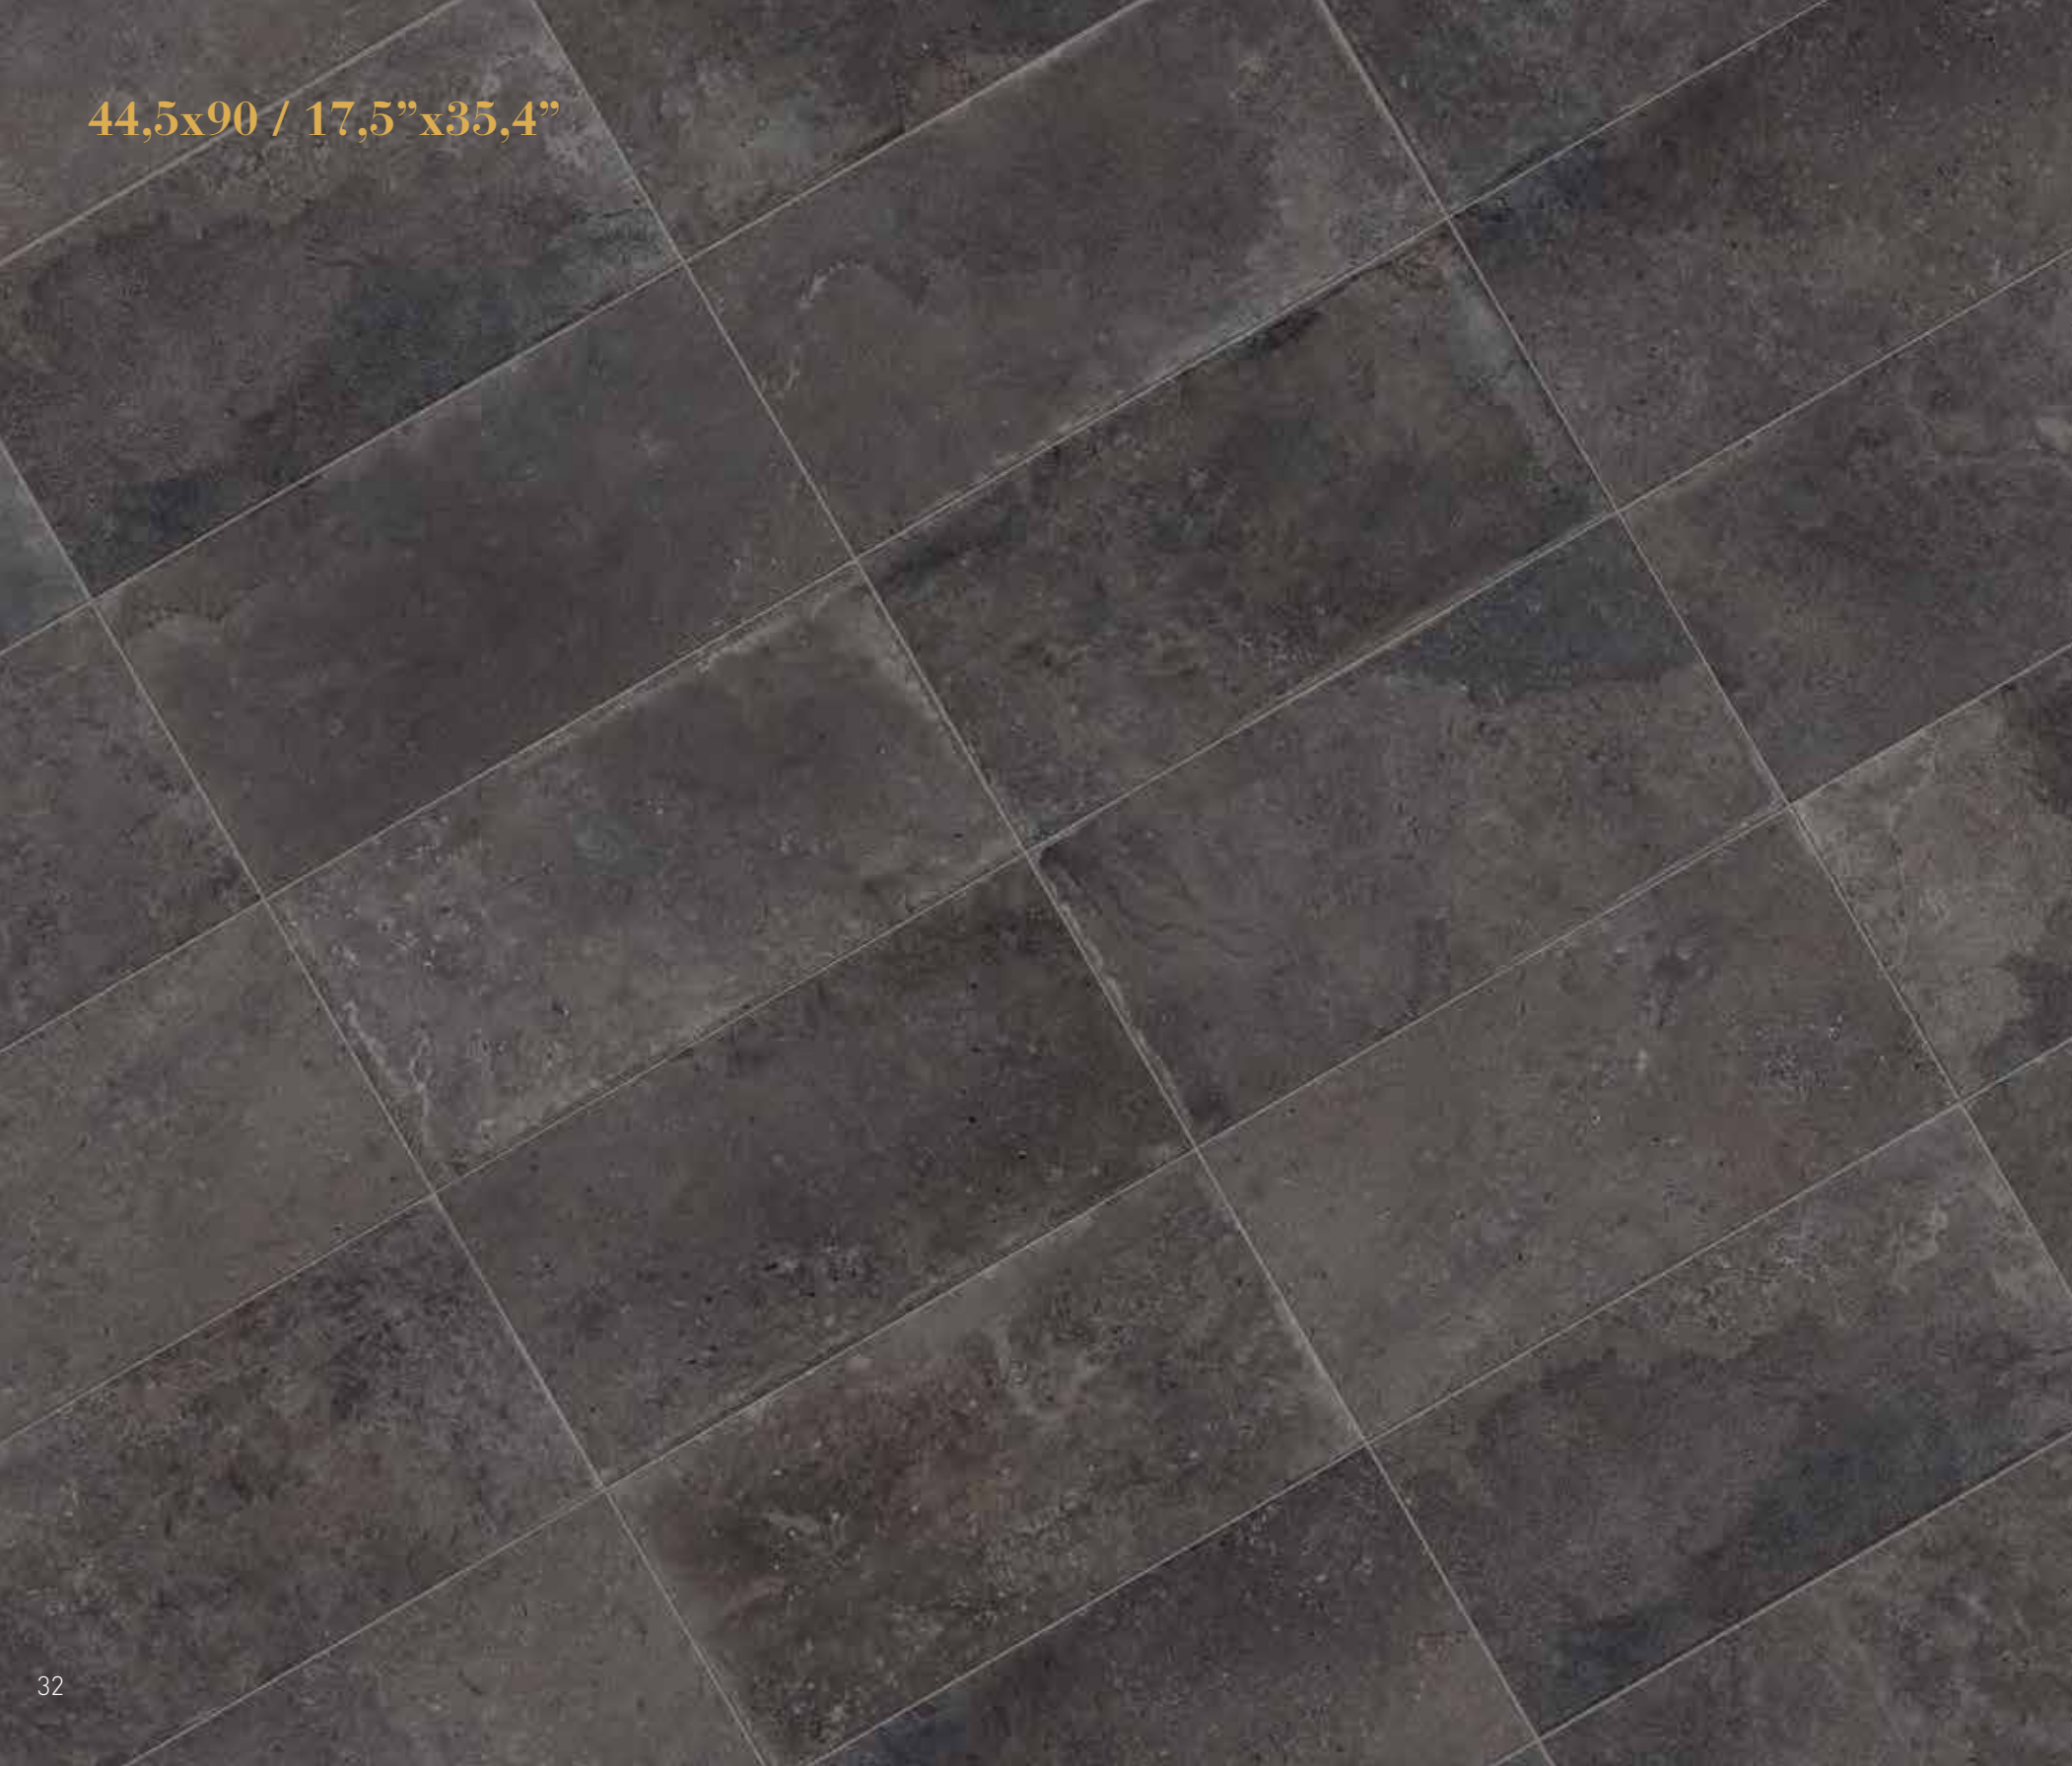

**537/PZ**

44,5x90 / 17,5"x35,4"

DMP9870R MAS DE PROVENCE COAL Rett. 90x180 35,4"x70,8"

649/MQ

DMP9970R MAS DE PROVENCE COAL Rett. 90x90 35,4"x35,4"

626/MQ

DMP970R MAS DE PROVENCE COAL Rett. 44,5x90 17,5"x35,4"