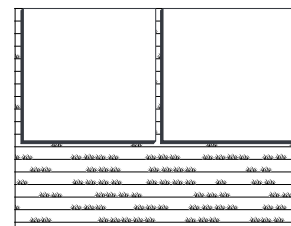

POSA A SECCO SU ERBA
Dry laying on grass