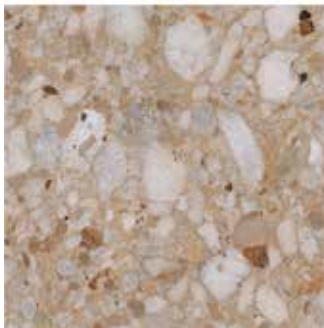

VSIV35N
Ivory Natural
35.25" x 35.25"
Sq. Ft.: \$13.95 – Pc.: \$121.64

VSBE35N
Beige Natural
35.25" x 35.25"
Sq. Ft.: \$13.95 – Pc.: \$121.64

VSPE35N
Pearl Natural
35.25" x 35.25"
Sq. Ft.: \$13.95 – Pc.: \$121.64

VSGR35N
Grey Natural
35.25" x 35.25"
Sq. Ft.: \$13.95 – Pc.: \$121.64

VSIV35K
Ivory Krystal
35" x 35"
Sq. Ft.: \$16.95 – Pc.: \$144.07

VSBE35K
Beige Krystal
35" x 35"
Sq. Ft.: \$16.95 – Pc.: \$144.07

VSPE35K
Pearl Krystal
35" x 35"
Sq. Ft.: \$16.95 – Pc.: \$144.07

VSGR35K
Grey Krystal
35" x 35"
Sq. Ft.: \$16.95 – Pc.: \$144.07

VSGO35N
Gold Natural
35.25" x 35.25"
Sq. Ft.: \$13.95 – Pc.: \$121.64

VSEM35N
Emerald Natural
35.25" x 35.25"
Sq. Ft.: \$13.95 – Pc.: \$121.64

VSDA35N
Dark Natural
35.25" x 35.25"
Sq. Ft.: \$13.95 – Pc.: \$121.64

VSGO35K
Gold Krystal
35" x 35"
Sq. Ft.: \$16.95 – Pc.: \$144.07

VSEM35K
Emerald Krystal
35" x 35"
Sq. Ft.: \$16.95 – Pc.: \$144.07

VSDA35K
Dark Krystal
35" x 35"
Sq. Ft.: \$16.95 – Pc.: \$144.07