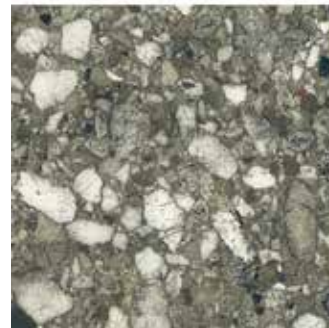

VSIV1224N
Ivory Natural
12" x 24"
Sq. Ft.: \$10.95 – Pc.: \$21.02

VSBE1224N
Beige Natural
12" x 24"
Sq. Ft.: \$10.95 – Pc.: \$21.02

VSPE1224N
Pearl Natural
12" x 24"
Sq. Ft.: \$10.95 – Pc.: \$21.02

VSGR1224N
Grey Natural
12" x 24"
Sq. Ft.: \$10.95 – Pc.: \$21.02

VSIV35N
Ivory Natural
35.25" x 35.25"
Sq. Ft.: \$13.95 – Pc.: \$121.64

VSBE35N
Beige Natural
35.25" x 35.25"
Sq. Ft.: \$13.95 – Pc.: \$121.64

VSPE35N
Pearl Natural
35.25" x 35.25"
Sq. Ft.: \$13.95 – Pc.: \$121.64

VSGR35N
Grey Natural
35.25" x 35.25"
Sq. Ft.: \$13.95 – Pc.: \$121.64

VSIV35K
Ivory Krystal
35" x 35"
Sq. Ft.: \$16.95 – Pc.: \$144.07

VSBE35K
Beige Krystal
35" x 35"
Sq. Ft.: \$16.95 – Pc.: \$144.07

VSPE35K
Pearl Krystal
35" x 35"
Sq. Ft.: \$16.95 – Pc.: \$144.07

VSGR35K
Grey Krystal
35" x 35"
Sq. Ft.: \$16.95 – Pc.: \$144.07

VSGO35N
Gold Natural
35.25" x 35.25"
Sq. Ft.: \$13.95 – Pc.: \$121.64

VSEM35N
Emerald Natural
35.25" x 35.25"
Sq. Ft.: \$13.95 – Pc.: \$121.64