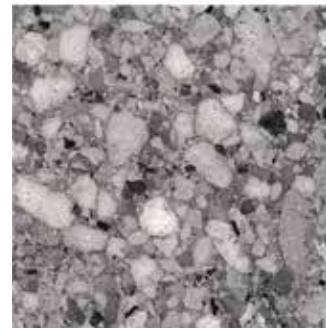

VSIV1224N
Ivory Natural
12" x 24"
Sq. Ft.: \$10.95 – Pc.: \$21.02

VSBE1224N
Beige Natural
12" x 24"
Sq. Ft.: \$10.95 – Pc.: \$21.02

VSPE1224N
Pearl Natural
12" x 24"
Sq. Ft.: \$10.95 – Pc.: \$21.02

VSGR1224N
Grey Natural
12" x 24"
Sq. Ft.: \$10.95 – Pc.: \$21.02

VSIV35N
Ivory Natural
35.25" x 35.25"
Sq. Ft.: \$13.95 – Pc.: \$121.64

VSBE35N
Beige Natural
35.25" x 35.25"
Sq. Ft.: \$13.95 – Pc.: \$121.64

VSPE35N
Pearl Natural
35.25" x 35.25"
Sq. Ft.: \$13.95 – Pc.: \$121.64

VSGR35N
Grey Natural
35.25" x 35.25"
Sq. Ft.: \$13.95 – Pc.: \$121.64

VSIV35K
Ivory Krystal
35" x 35"
Sq. Ft.: \$16.95 – Pc.: \$144.07

VSBE35K
Beige Krystal
35" x 35"
Sq. Ft.: \$16.95 – Pc.: \$144.07

VSPE35K
Pearl Krystal
35" x 35"
Sq. Ft.: \$16.95 – Pc.: \$144.07

VSGR35K
Grey Krystal
35" x 35"
Sq. Ft.: \$16.95 – Pc.: \$144.07

VSGO35N
Gold Natural
35.25" x 35.25"
Sq. Ft.: \$13.95 – Pc.: \$121.64

VSEM35N
Emerald Natural
35.25" x 35.25"
Sq. Ft.: \$13.95 – Pc.: \$121.64