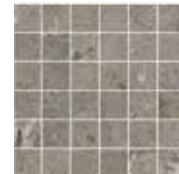

DSS9910R
White Natural
36" x 36"
Sq. Ft.: \$13.98 – Pc.: \$121.90

DSS9920R
Beige Natural
36" x 36"
Sq. Ft.: \$13.98 – Pc.: \$121.90

DSS9940R
Grey Natural
36" x 36"
Sq. Ft.: \$13.98 – Pc.: \$121.90

DSS9970R
Dark Natural
36" x 36"
Sq. Ft.: \$13.98 – Pc.: \$121.90

DSS310R
White Natural
12" x 24"
Sq. Ft.: \$11.98 – Pc.: \$23.00

DSS320R
Beige Natural
12" x 24"
Sq. Ft.: \$11.98 – Pc.: \$23.00

DSS340R
Grey Natural
12" x 24"
Sq. Ft.: \$11.98 – Pc.: \$23.00

DSS370R
Dark Natural
12" x 24"
Sq. Ft.: \$11.98 – Pc.: \$23.00

DSSM10
White Mosaic
2" x "2 on 12" x 12" sheet
Pc.: \$28.78

DSSM20
Beige Mosaic
2" x "2 on 12" x 12" sheet
Pc.: \$28.78

DSSM40
Grey Mosaic
2" x "2 on 12" x 12" sheet
Pc.: \$28.78

DSSM70
Dark Mosaic
2" x "2 on 12" x 12" sheet
Pc.: \$28.78