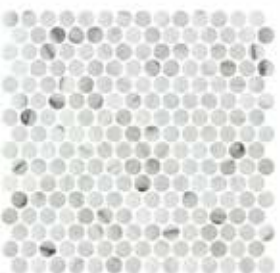

OPRMA
Maui
0.75x0.75 Penny on 11.3 x 11.2 sheet
Sq. Ft.: \$25.95 - Pc.: \$22.84

OPRME
Meru
0.75x0.75 Penny on 11.3 x 11.2 sheet
Sq. Ft.: \$25.95 - Pc.: \$22.84

OPRSA
Savu
0.75x0.75 Penny on 11.3 x 11.2 sheet
Sq. Ft.: \$25.95 - Pc.: \$22.84

OPRCA
Caribu
0.75x0.75 Penny on 11.3 x 11.2 sheet
Sq. Ft.: \$25.95 - Pc.: \$22.84

OPRRY
Ryn
0.75x0.75 Penny on 11.3 x 11.2 sheet
Sq. Ft.: \$25.95 - Pc.: \$22.84

OPRGRM
Grafito Matte
0.75x0.75 Penny on 11.3 x 11.2 sheet
Sq. Ft.: \$25.95 - Pc.: \$22.84