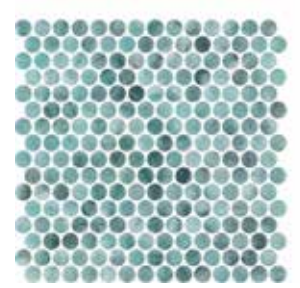

OPRMA
Maui
0.75x0.75 Penny on 11.3 x 11.2 sheet
Sq. Ft.: \$25.95 - Pc.: \$22.84

OPRME
Meru
0.75x0.75 Penny on 11.3 x 11.2 sheet
Sq. Ft.: \$25.95 - Pc.: \$22.84

OPRSA
Savu
0.75x0.75 Penny on 11.3 x 11.2 sheet
Sq. Ft.: \$25.95 - Pc.: \$22.84

OPRCA
Caribu
0.75x0.75 Penny on 11.3 x 11.2 sheet
Sq. Ft.: \$25.95 - Pc.: \$22.84

OPRRY
Ryn
0.75x0.75 Penny on 11.3 x 11.2 sheet
Sq. Ft.: \$25.95 - Pc.: \$22.84

OPRGRM
Grafito Matte
0.75x0.75 Penny on 11.3 x 11.2 sheet
Sq. Ft.: \$25.95 - Pc.: \$22.84