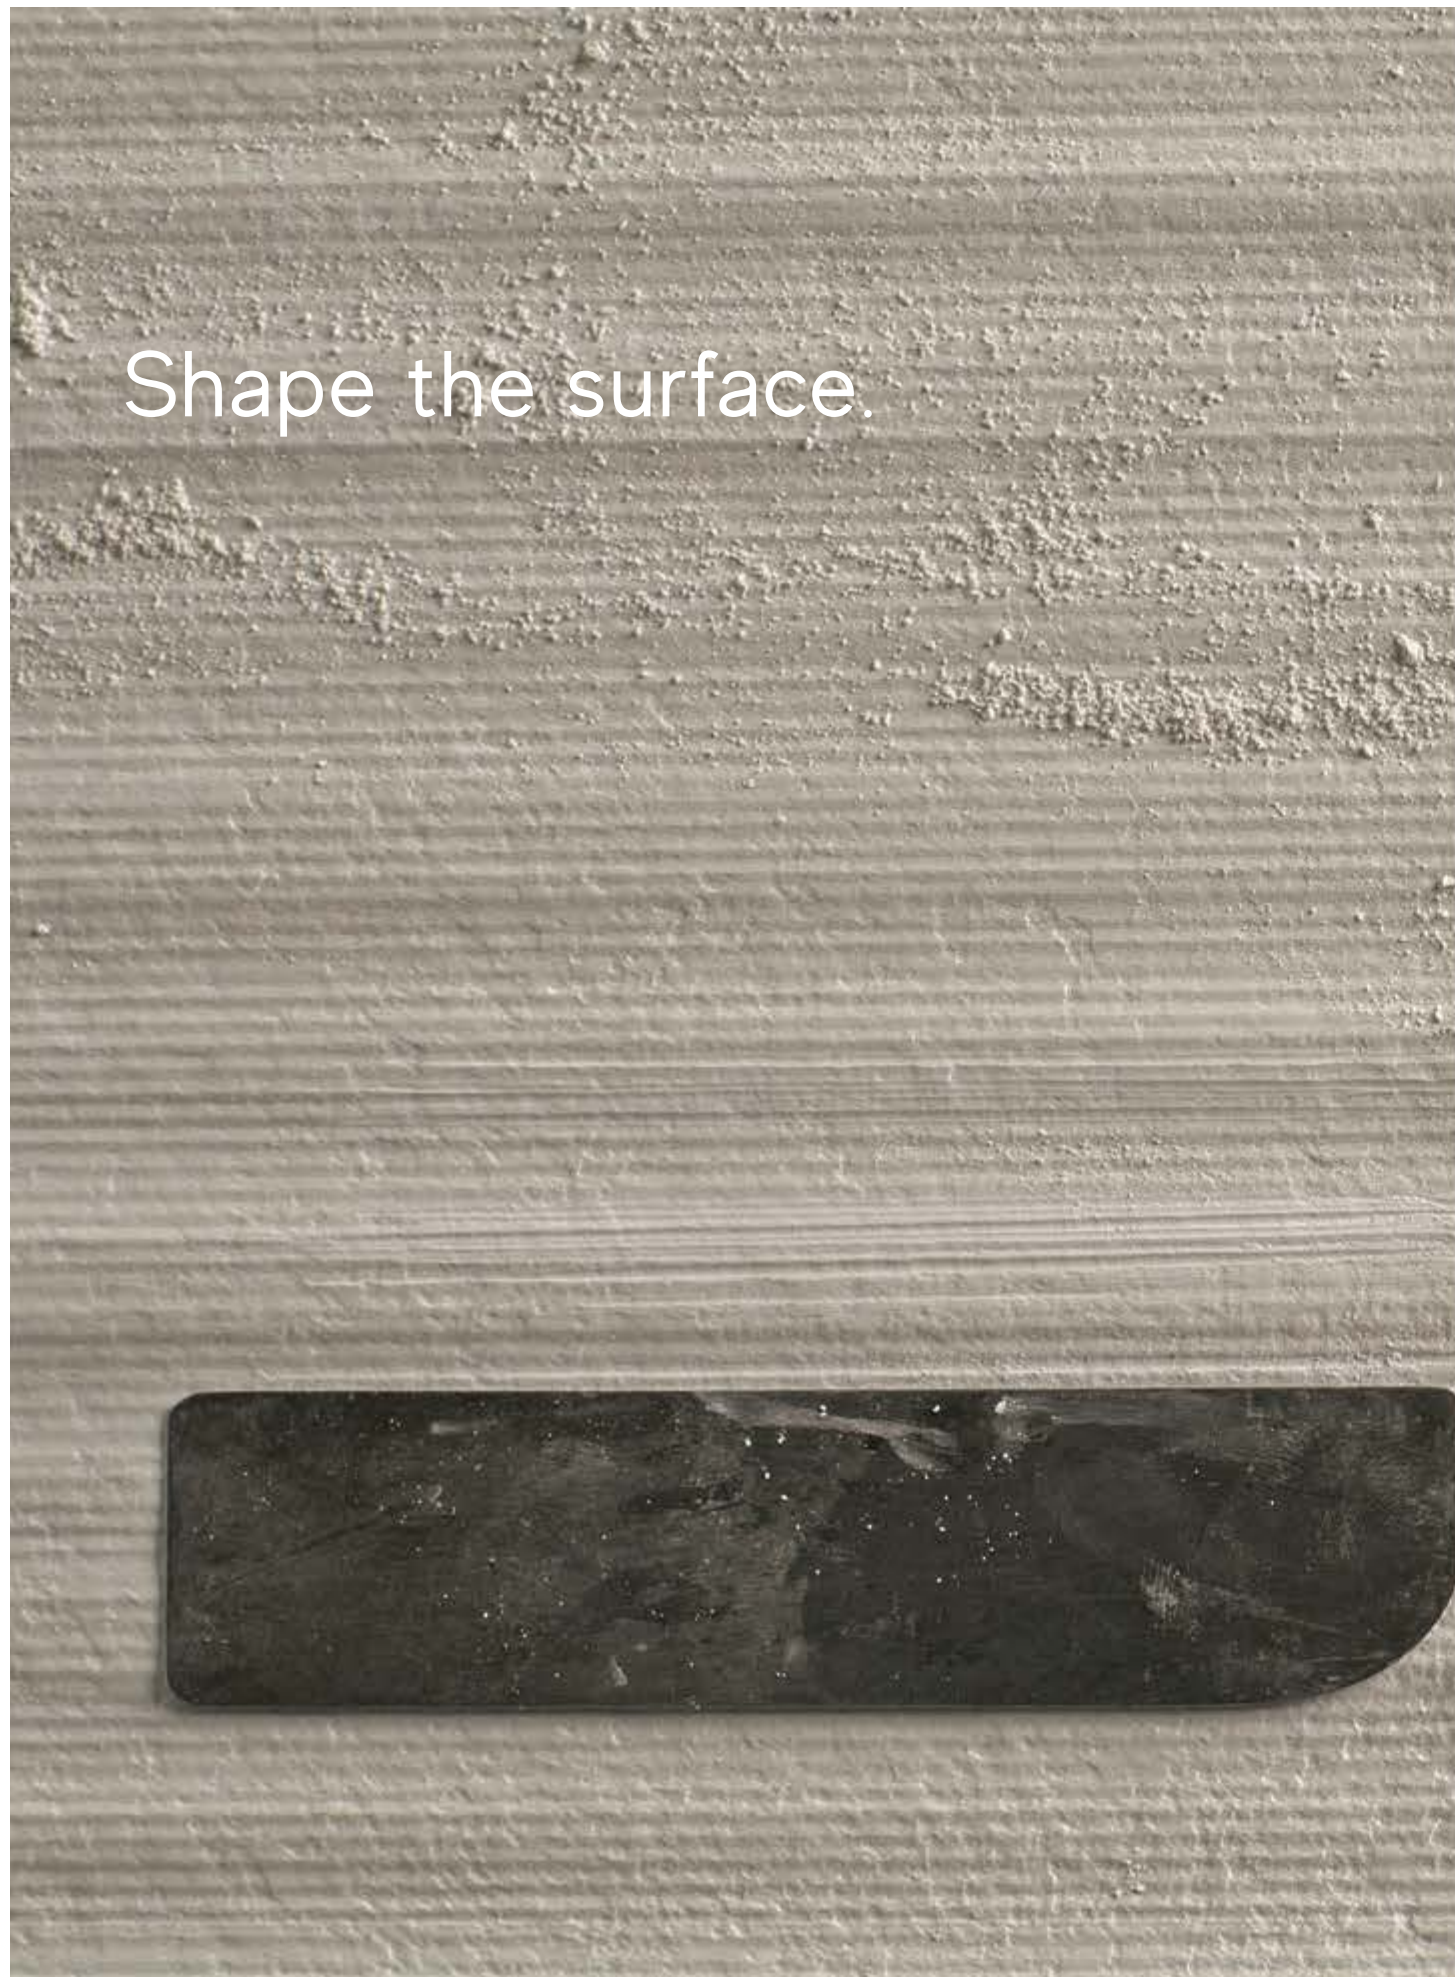

THE INSPIRATION >

WHITE ESSENCE

SHAPE THE SURFACE

ARTISTIC VIBES

DIFFERENT PERSPECTIVES

BEYOND SPACES

IMAGE GALLERY >

SURFACE RANGE & TECHNICAL SPECIFICATIONS >

ENJOY THE VIDEO