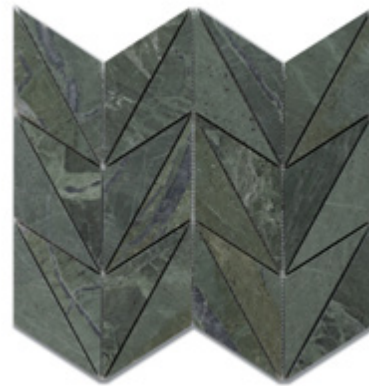

AKDO®

POSE

by Defne Koz

*Sensorial. Subtle. Sophisticated.
The future of marble.*

Far Beyond the Surface

Fino

Fino Ash Gray (Combed)
MB1809-FINO01

Fino Calacatta (H)
MB1203-FINOHO

Fino Dolomite (H)
MB1796-FINOHO

Fino Lilac (H)
MB1053-FINOHO

Fino Moss Green (H)
MB1088-FINOHO

Fino Thassos (Combed)
MB1232-FINO01

Fino Tulip Black (Combed)
MB1187-FINO01

Plia

Plia Calacatta (H)
MB1203-PLIAHO

Plia Dolomite (H)
MB1796-PLIAHO

Plia Tulip Black (H&P)
MB1187-PLIAOO

Plia Moss Green (H)
MB1088-PLIAHO

Plia Turkish Gray Text (SB)
MB1266-PLIATS

Poli

Poli Ash Gray (Combed)
MB1809-POLI01

Poli Calacatta (H)
MB1203-POLIHO