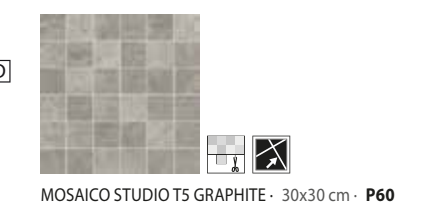

STUDIO 3060 ASH · 30x60 cm · **B36**
STUDIO DRY 3060 ASH · 30x60 cm · **B36**
STUDIO LUX 3060 ASH · 30x60 cm · **B37**