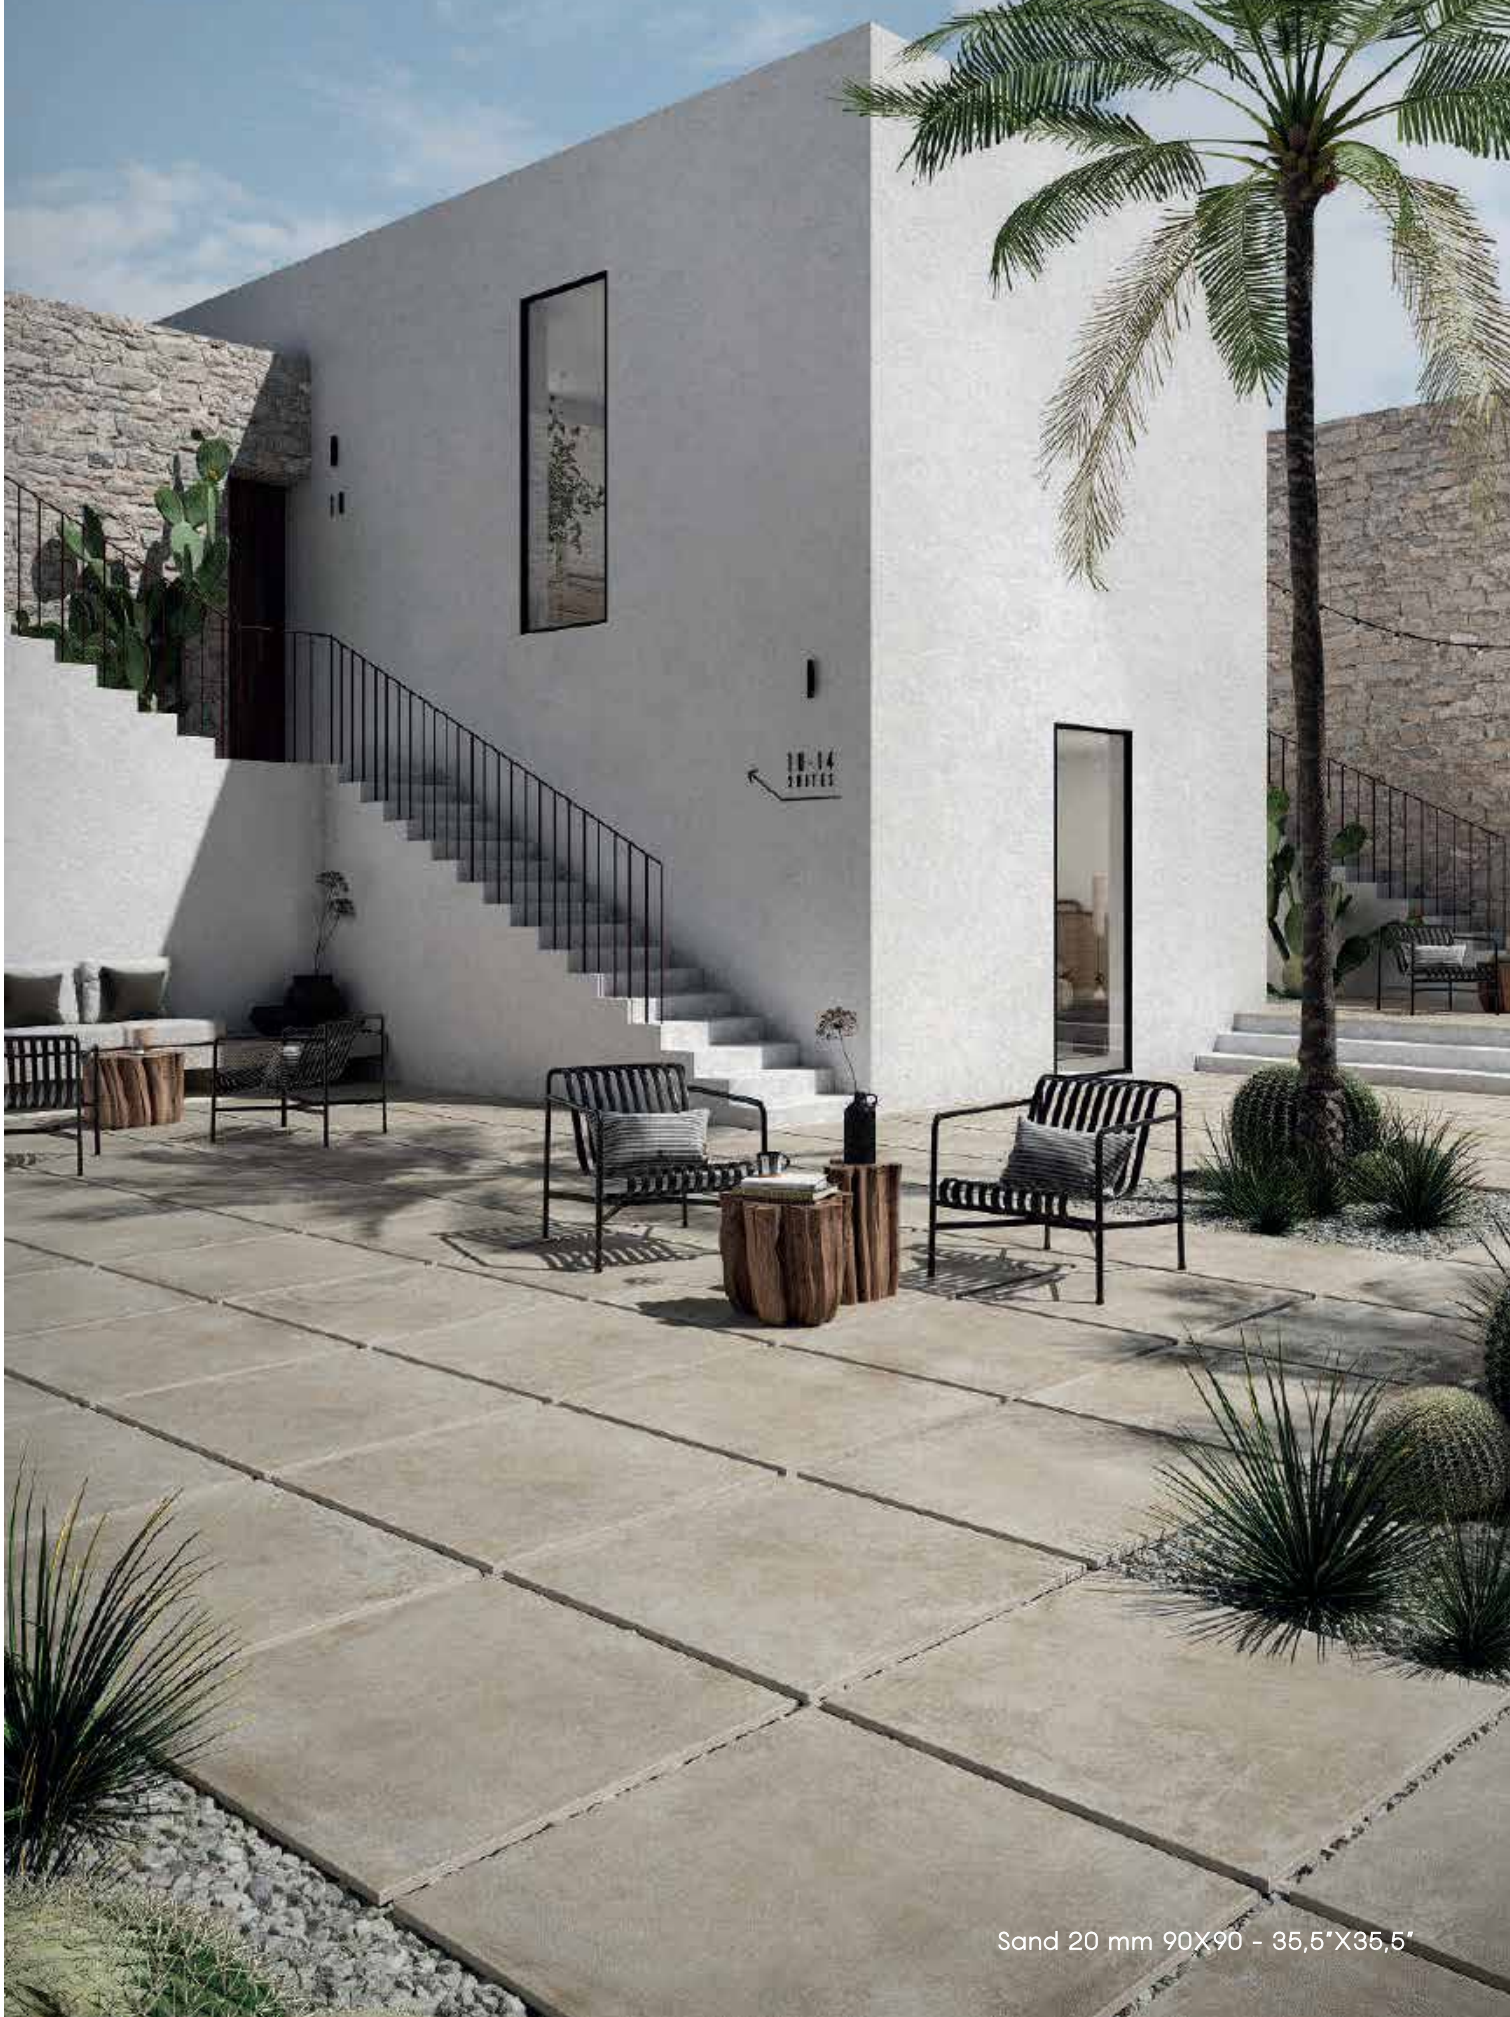

Sand 20 mm 90X90 - 35,5'X35,5'