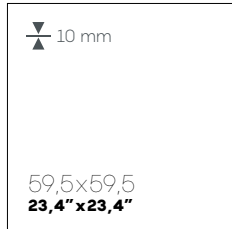

FORMATI

SIZES - FORMATS - FORMATE - FORMATOS - ФОРМАТЫ

DECORATIONS AND SPECIAL PIECES

RETT

RETT

RETT

RETT

RETT

RETT

Mosaic Mix
29,6x29,6 11,8"x11,8"
RETT

Mosaico
31,5x31,5 12,4"x12,4"

Battiscopa
7,2x90 2,8"x35,5"
RETT

Battiscopa
9x59,5 3,5"x23,4"
RETT

C. Retta
33x120 13"x47"
RETT

RIVESTIMENTO BITECH® White / Grey / Sand

Arrow 33,3x100 13"x39,4"

The Wall 33,3x100 13"x39,4"

RETT

RETT

Grey / Sand / Pewter

RETT