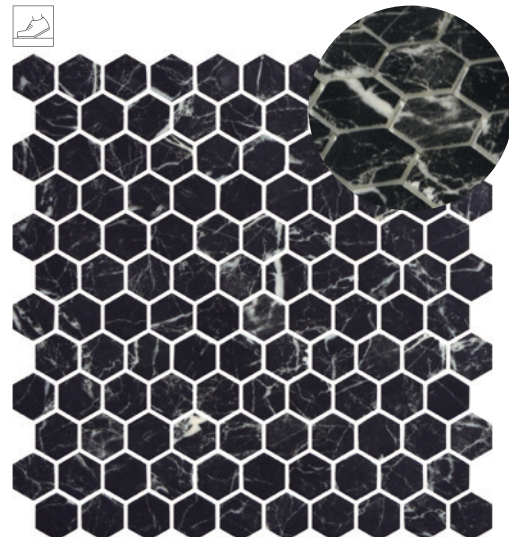

2003257 Hex Nero Marquina Matte (452)