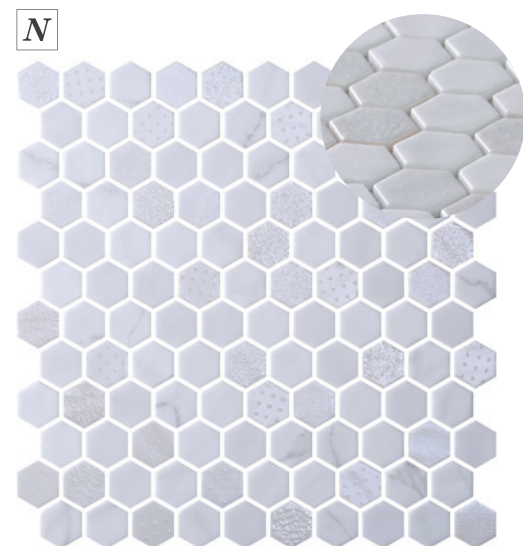

2003853 Hex Blend Cotton (459)

2003854 Hex Blend Fossil (459)

2003855 Hex Blend Dove (459)

Hex Blend Fossil \ Hex StoneGlass Gainsboro

HEXAGON BLENDS

ø 31,75 mm (1,25")

SHEET HOJA

size / dimensión:
301x290 mm (11.85"x11.41")
thickness / espesor:
4,4 mm (0.173")
weight / peso:
0,87 Kg 1.92 lb