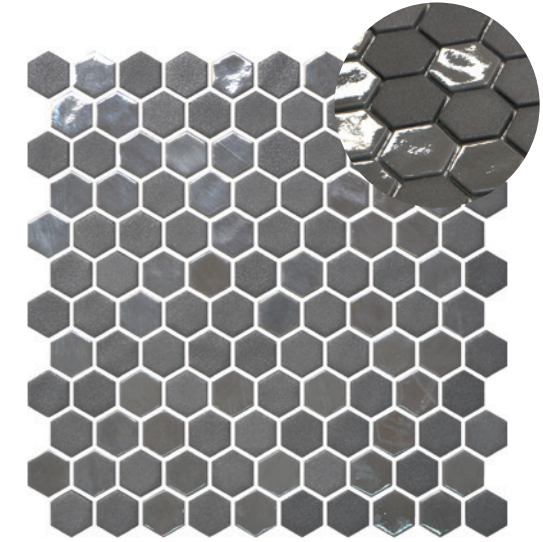

HEX STONEGLASS BLENDS

ø 31,75 mm (1,25")

Hex StoneGlass Opalo Grey

SHEET HOJA

size / dimensión:
301x290 mm (11.85"x11.41")
thickness / espesor:
4,4 mm (0.173")
weight / peso:
0,87 Kg 1.92 lb

BOX CAJA

sheets / hojas:
6
quantity / cantidad:
0,53 m² (5.71 sqft)
weight / peso:
5,22 kg (11.51 lb)

2002906 Hex StoneGlass Opalo Black (424)

2002908 Hex StoneGlass Opalo Grey (422)

2002907 Hex StoneGlass Opalo White (422)

ONIX

HEXAGON BLENDS

ø 31,75 mm (1,25")

ONIX

Hex Blend Shadow