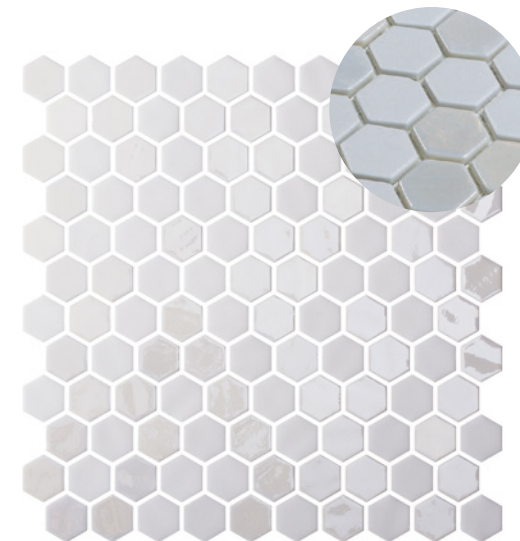

HEX STONEGLASS BLENDS

ø 31,75 mm (1,25")

Hex StoneGlass Opalo Grey

SHEET HOJA

size / dimensión:
301x290 mm (11.85"x11.41")
thickness / espesor:
4,4 mm (0.173")
weight / peso:
0,87 Kg 1.92 lb

BOX CAJA

sheets / hojas:
6
quantity / cantidad:
0,53 m² (5.71 sqft)
weight / peso:
5,22 kg (11.51 lb)

2002906 Hex StoneGlass Opalo Black (424)

2002908 Hex StoneGlass Opalo Grey (422)

2002907 Hex StoneGlass Opalo White (422)

ONIX

HEXAGON BLENDS

ø 31,75 mm (1,25")

ONIX

Hex Blend Shadow