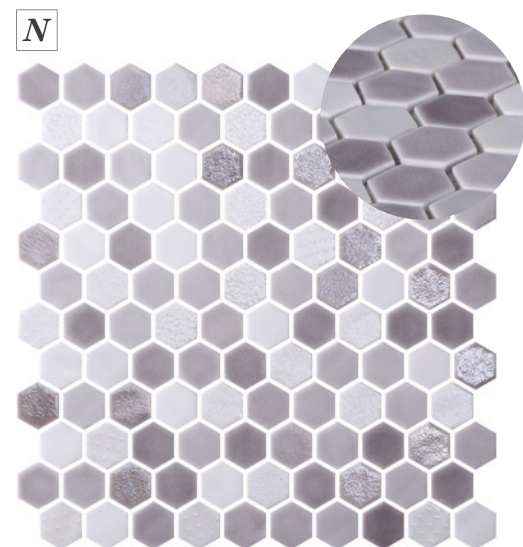

2003853 Hex Blend Cotton (459)

2003854 Hex Blend Fossil (459)

2003855 Hex Blend Dove (459)

Hex Blend Fossil \ Hex StoneGlass Gainsboro

HEXAGON BLENDS

ø 31,75 mm (1,25")

SHEET HOJA

size / dimensión:
301x290 mm (11.85"x11.41")
thickness / espesor:
4,4 mm (0.173")
weight / peso:
0,87 Kg 1.92 lb