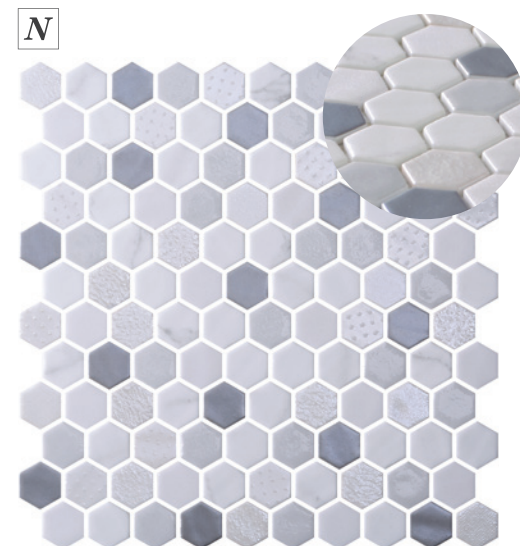

2003853 Hex Blend Cotton (459)

2003854 Hex Blend Fossil (459)

2003855 Hex Blend Dove (459)

Hex Blend Fossil \ Hex StoneGlass Gainsboro

HEXAGON BLENDS

ø 31,75 mm (1,25")

SHEET HOJA

size / dimensión:
301x290 mm (11.85"x11.41")
thickness / espesor:
4,4 mm (0.173")
weight / peso:
0,87 Kg 1.92 lb