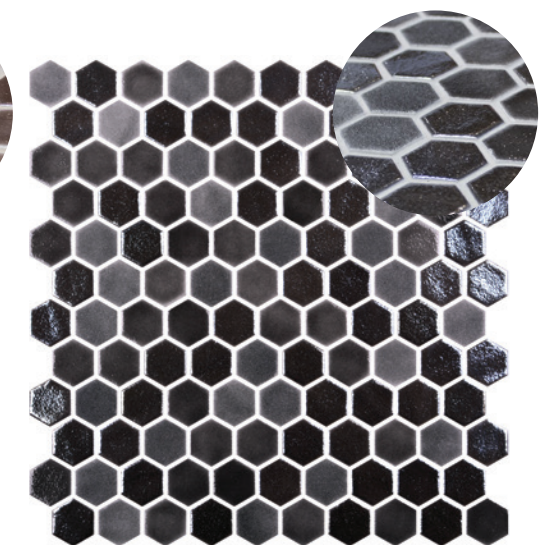

2003859 Hex Blend Garnet (459)

2003860 Hex Blend Tawny (459)

2003858 Hex Blend Artic (459)

2003856 Hex Blend Hazel (459)

2003857 Hex Blend Shadow (459)

2002921 Hex Blend Dun (459)

2002920 Hex Blend Taupe (427)

2002922 Hex Blend Tan (452)

2002919 Hex Blend Black (427)

HEXAGON BLENDS

ø 31,75 mm (1,25")

SHEET HOJA

size / dimensión:
301x290 mm (11.85"x11.41")
thickness / espesor:
4,4 mm (0.173")
weight / peso:
0,87 Kg 1.92 lb