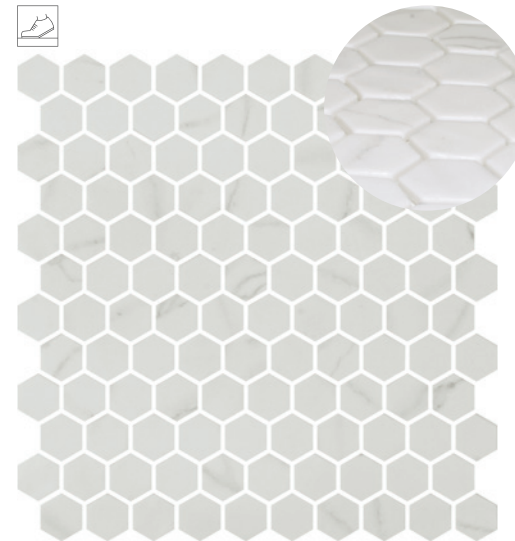

2003520 Hex Venato White Matte (427)