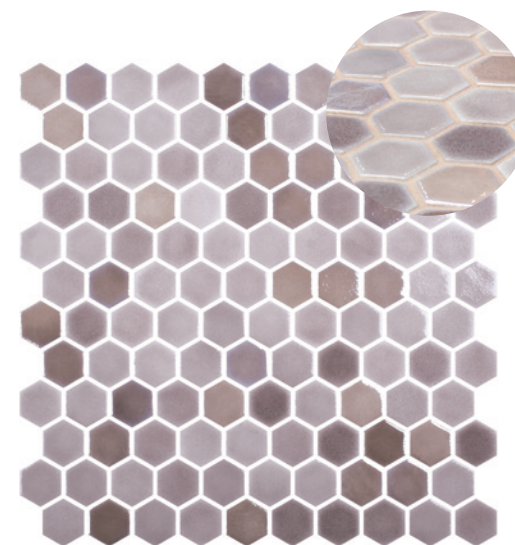

2003859 Hex Blend Garnet (459)

2003860 Hex Blend Tawny (459)

2003858 Hex Blend Artic (459)

2003856 Hex Blend Hazel (459)

2003857 Hex Blend Shadow (459)

2002921 Hex Blend Dun (459)

2002920 Hex Blend Taupe (427)

2002922 Hex Blend Tan (452)

2002919 Hex Blend Black (427)

HEXAGON BLENDS

ø 31,75 mm (1,25")

SHEET HOJA

size / dimensión:
301x290 mm (11.85"x11.41")
thickness / espesor:
4,4 mm (0.173")
weight / peso:
0,87 Kg 1.92 lb