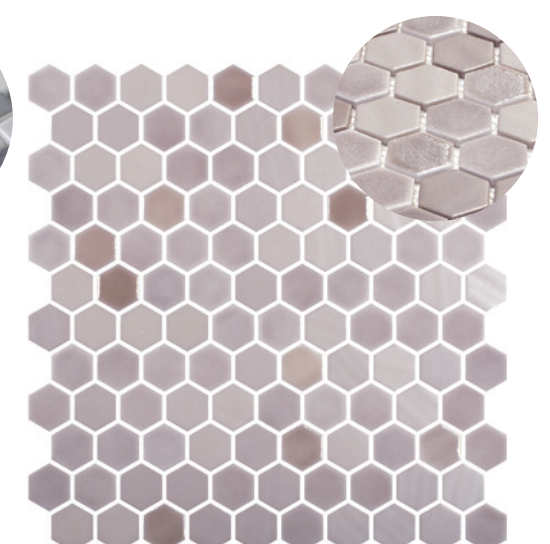

2003859 Hex Blend Garnet (459)

2003860 Hex Blend Tawny (459)

2003858 Hex Blend Artic (459)

2003856 Hex Blend Hazel (459)

2003857 Hex Blend Shadow (459)

2002921 Hex Blend Dun (459)

2002920 Hex Blend Taupe (427)

2002922 Hex Blend Tan (452)

2002919 Hex Blend Black (427)

HEXAGON BLENDS

ø 31,75 mm (1,25")

SHEET HOJA

size / dimensión:
301x290 mm (11.85"x11.41")
thickness / espesor:
4,4 mm (0.173")
weight / peso:
0,87 Kg 1.92 lb