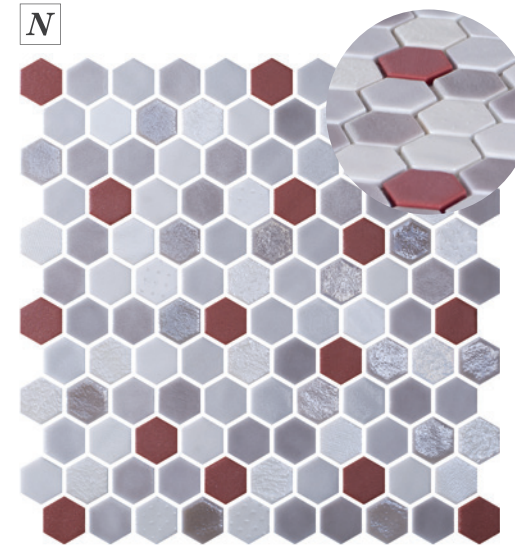

2003859 Hex Blend Garnet (459)