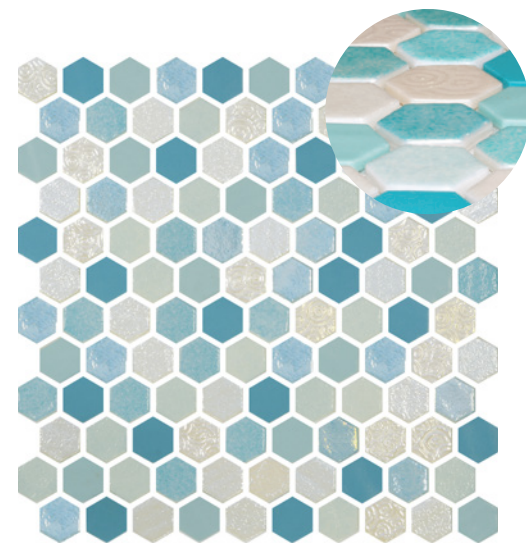

2003524 Hex Blend Seagreen

(424)