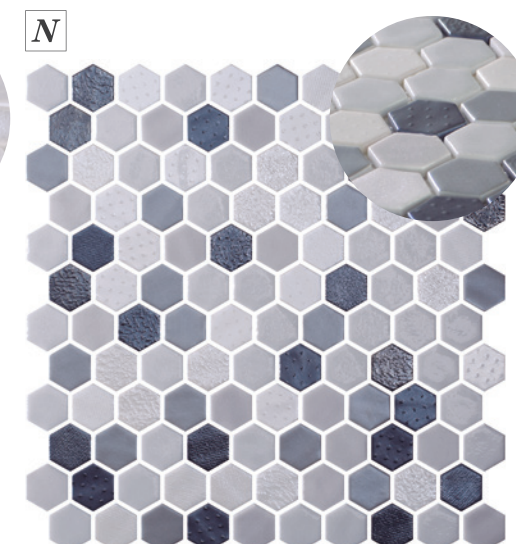

2003859 Hex Blend Garnet (459)

2003860 Hex Blend Tawny (459)

2003858 Hex Blend Artic (459)

2003856 Hex Blend Hazel (459)

2003857 Hex Blend Shadow (459)

2002921 Hex Blend Dun (459)

2002920 Hex Blend Taupe (427)

2002922 Hex Blend Tan (452)

2002919 Hex Blend Black (427)

HEXAGON BLENDS

ø 31,75 mm (1,25")

SHEET HOJA

size / dimensión:
301x290 mm (11.85"x11.41")
thickness / espesor:
4,4 mm (0.173")
weight / peso:
0,87 Kg 1.92 lb