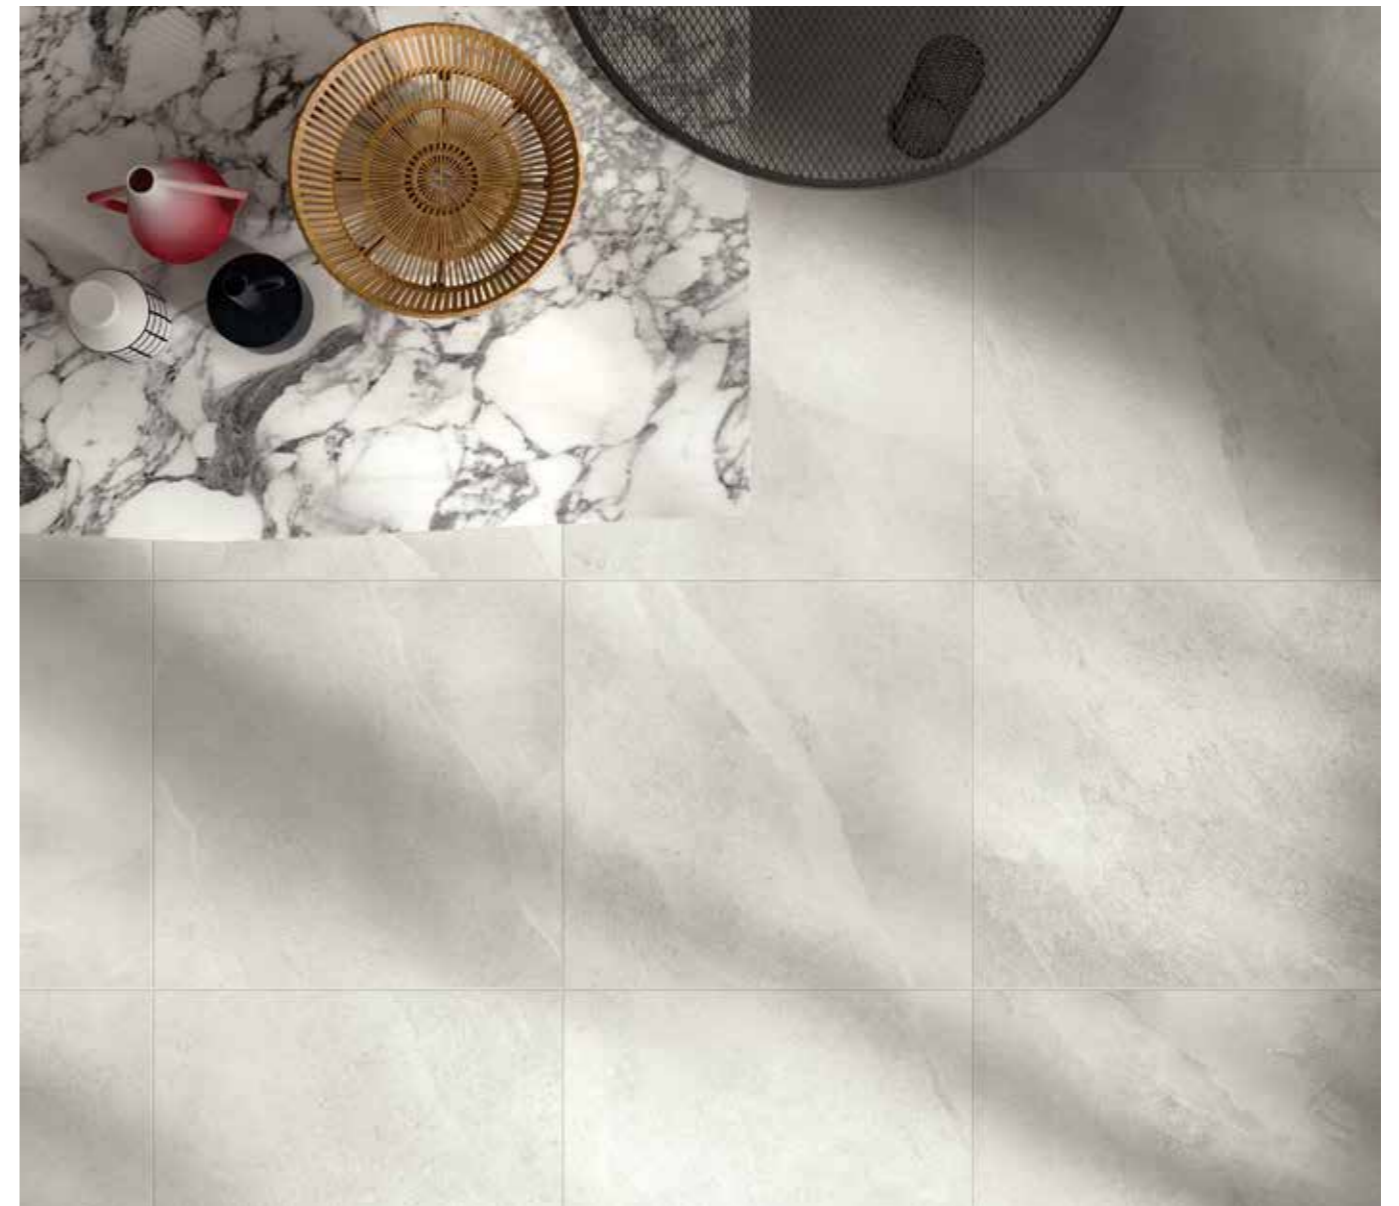

SLASH

IVORY | 61,0x61,0 cm R_24"x24" R

Tabella pesi ed imballi / Sizes weight and packaging /
Mesures poids et emballages / Tabelle der Gewichte und Verpackungen /

formati / sizes / tailles / formate /	≡	pz. x box	mq. x box	box x pal.	mq. x pal.	kg. x mq	kg. x box	kg. x pal.	
NATURALI / NATURAL (N)									
30,8x61,5 cm 12"x24" N	9 mm	7	1,32	40	52,80	18,13	23,93	970	80x120x75
RETTIFICATI / RECTIFIED (R)									
61x122,2 cm 24"x48" R	9,5 mm	2	1,49	36	53,64	20,50	30,54	1115	94x120x75
61x61 cm 24"x24" R	9 mm	4	1,49	30	44,70	20,29	30,23	920	80x120x75
30,4x61 cm 12"x24" R	9 mm	7	1,30	40	52,00	19,65	25,55	1035	80x120x75
SPESSORATI / EXTRA THICK (R)									
61x122 cm 24"x48" R	20 mm	1	0,74	36	26,64	40,33	29,85	1090	94x120x75
pezzi speciali / special pieces / pièces spéciales / fornteile /									
6,5x61 cm 2"x24" battiscopa rettificato		12					8,50