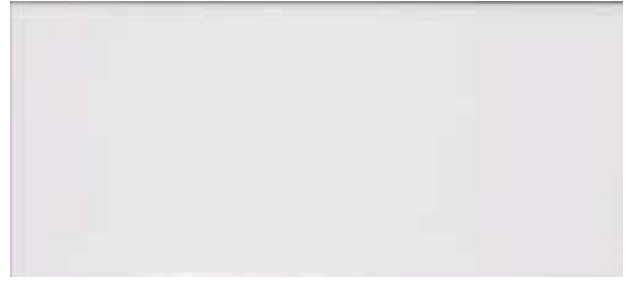

RESB1224
Blanco Glossy
12" x 24"
Sq. Ft.: \$5.98 - Pc.: \$11.58

RESB624
Blanco Glossy
6" x 24"
Sq. Ft.: \$6.98 - Pc.: \$6.76

RESBM1224
Blanco Matte
12" x 24"
Sq. Ft.: \$5.98 - Pc.: \$11.58

RESBM624
Blanco Matte
6" x 24"
Sq. Ft.: \$6.98 - Pc.: \$6.76