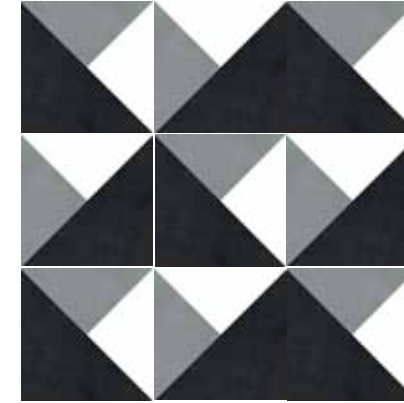

Gres Stoneware

◇ 8"x8" 8"x9"

Casablanca Fond 8"x8"

Casablanca Trails 8"x8"

Casablanca Terrazzo Fun White 8"x8"

Casablanca

Gres Stoneware

8.2 |  | 8"x8"
20x20 cm

Squares

8"x8"
CAHYD016-88

Market

8"x8"
CAHYD008-88

Trails

8"x8"
CAHYD017-88

Heritage

8"x8"
CAHYD007-88

Breeze

8"x8"
CAHYD010-88

Spice

8"x8"
CAHYD009-88

Casablanca Breeze 8"x8"

Casablanca

Gres Stoneware

82 |  **8"x8"**
20x20cm