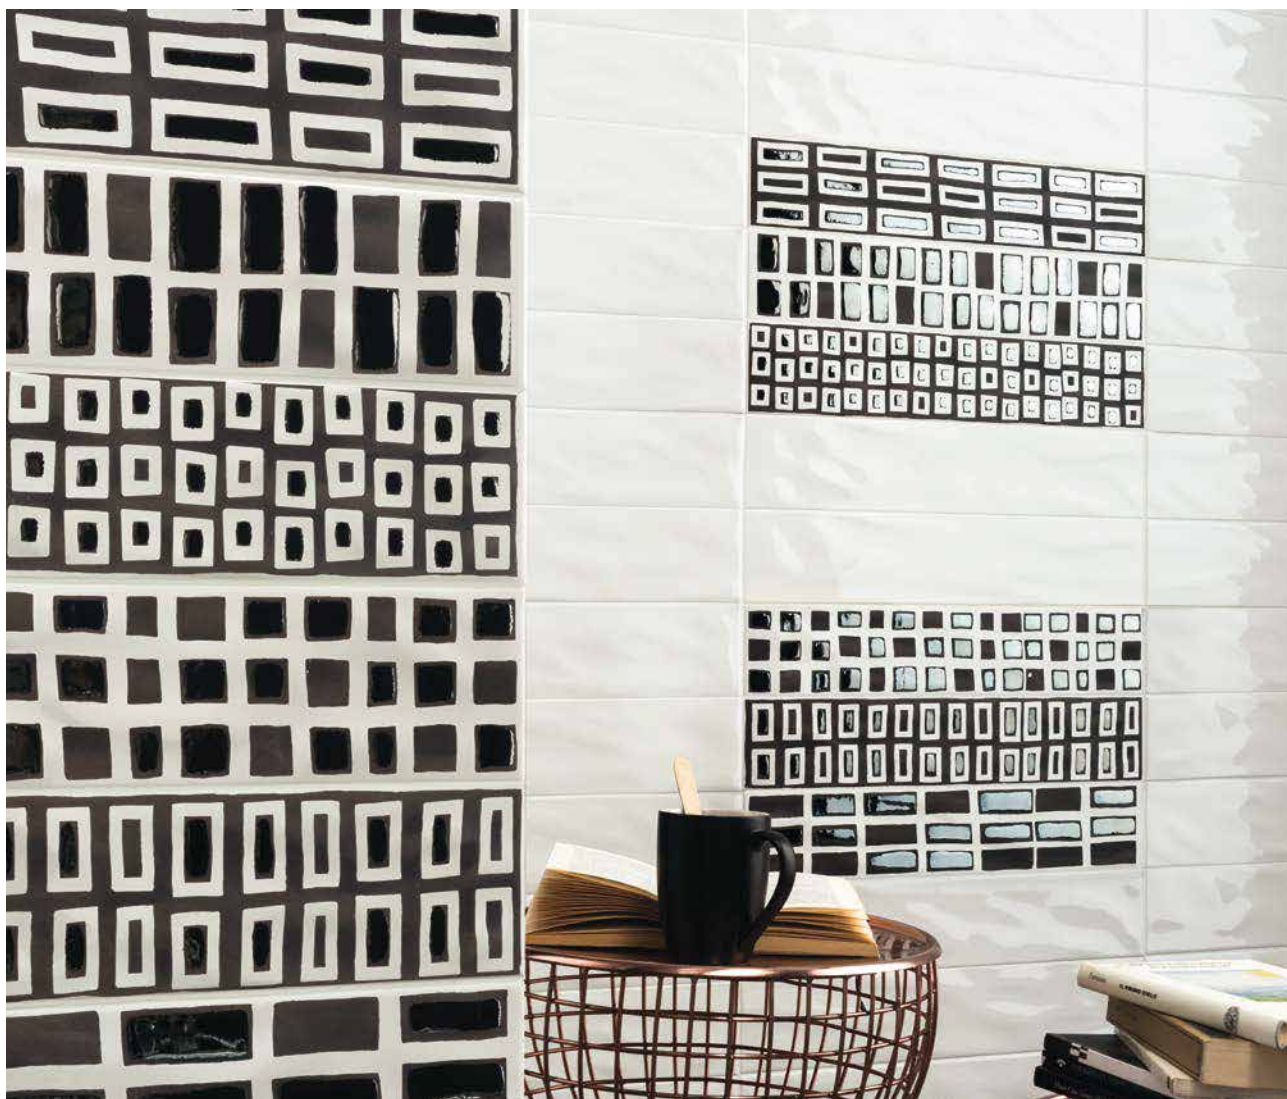

BIANCO

decoro Man

pav: Stone Path Coal Lapp.

AMETISTA

LAKE

SAGE

TAUPE

GREIGE