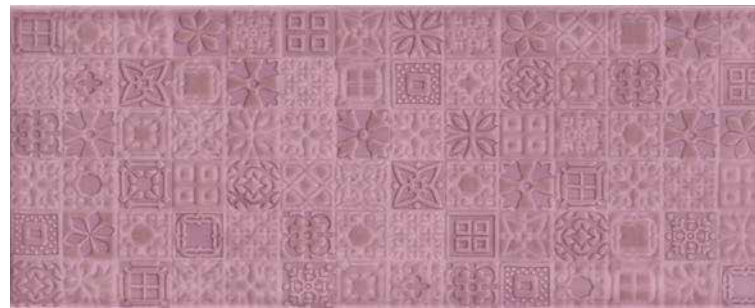

531/PZ

DARIM22 ARIA BONE MACRAMÈ INSERTO 20x50,2 8"x20"

531/PZ

DARIM30 ARIA LAKE MACRAMÈ INSERTO 20x50,2 8"x20"

531/PZ

DARIM50 ARIA AMETISTA MACRAMÈ INSERTO 20x50,2 8"x20"

531/PZ

DARI00M ARIA MAN INSERTO (6 soggetti) 10x50,2 4"x20"