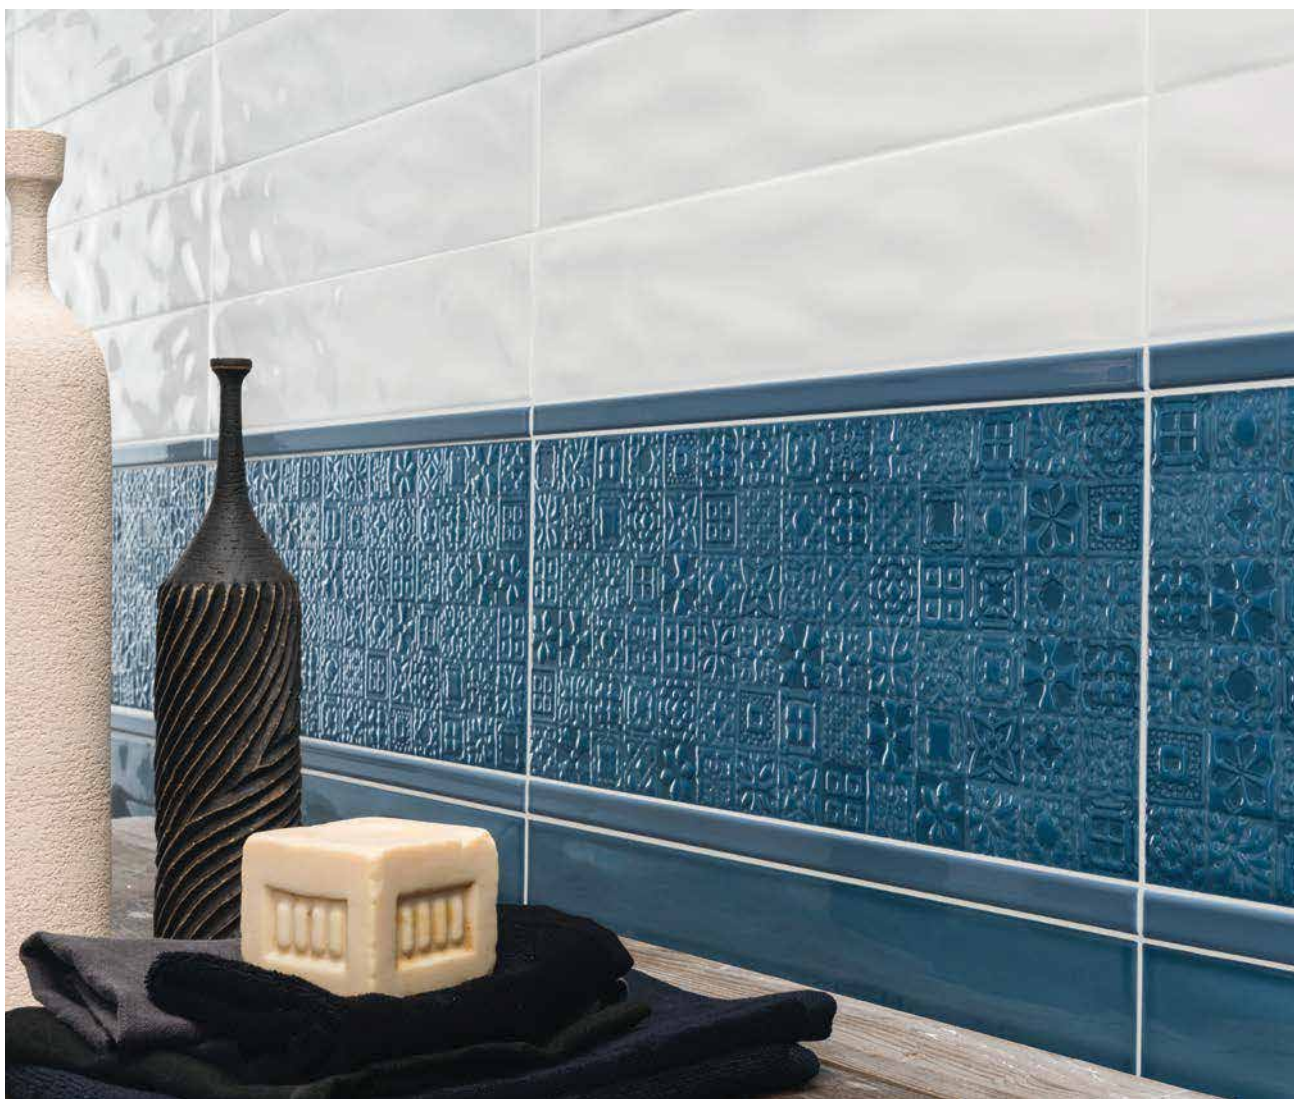

BIANCO

LAKE

decoro Lake Macramé

pav: Uptown Silver Esagona